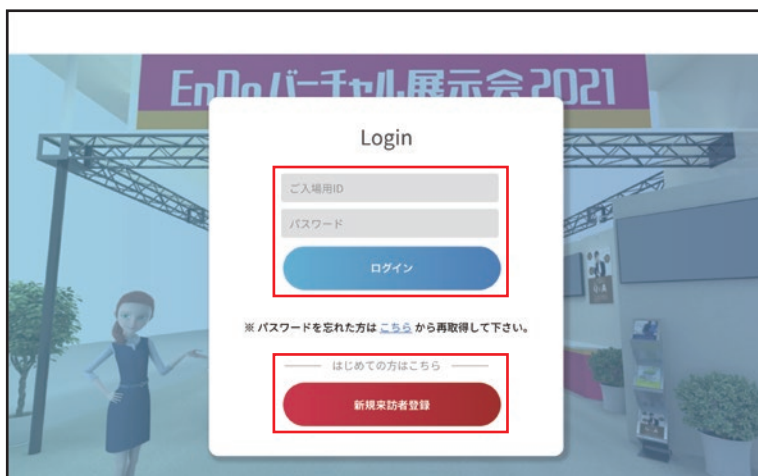

ログインと新規来訪者登録

- <https://e-endo.v-booth.jp/>へアクセスし、**ご入場用ID**、**パスワード**を入力してログインしてください。
※ご入場用ID、パスワードをお持ちでない方は下部「**新規来訪者登録**」から、必要事項を入力してご入場用ID、パスワードを発行してください。**ご入場用ID**、**パスワード**を記載した**メール**をお送りいたします。

画面の見方

初期ビューポイントへ戻る

メニュー

各種入力フォーム
(お問い合わせ / 見積もり・商談希望 / アンケート)ビューポイント
(立ち位置を移動)

- **画面をドラッグ (スワイプ)** することで**視点を動かす**ことができます。
- ブース内を移動してパネルや動画を閲覧するには、画面の床に表示されている**ビューポイント**を**クリック (タップ)** します。

画面の移動

ビューポイントを
クリック (タップ) して
ビューポイントを移動

アイコンをクリック (タップ) すると
各コンテンツが閲覧できます。

ドラッグ (スワイプ) して
視点を動かす

動画を再生

パネルを拡大表示

パネルを詳しく見る
※新しいタブが開きます

外部サイトへ移動
※新しいタブが開きます