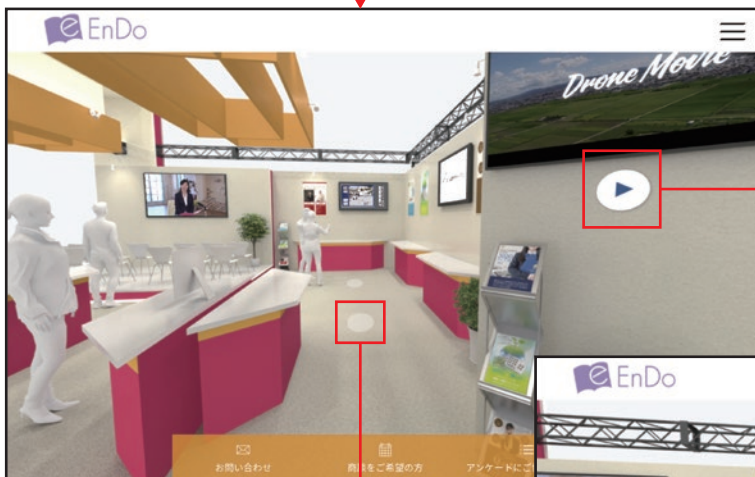

初期ビューポイントへ戻る

メニュー

各種入力フォーム
(お問い合わせ / 見積もり・商談希望 / アンケート)ビューポイント
(立ち位置を移動)

- **画面をドラッグ (スワイプ)** することで**視点を動かす**ことができます。
- ブース内を移動してパネルや動画を閲覧するには、画面の床に表示されている**ビューポイント**を**クリック (タップ)** します。

画面の移動

ビューポイントを
クリック (タップ) して
ビューポイントを移動

アイコンをクリック (タップ) すると
各コンテンツが閲覧できます。

ドラッグ (スワイプ) して
視点を動かす

動画を再生

パネルを拡大表示

パネルを詳しく見る
※新しいタブが開きます

外部サイトへ移動
※新しいタブが開きます